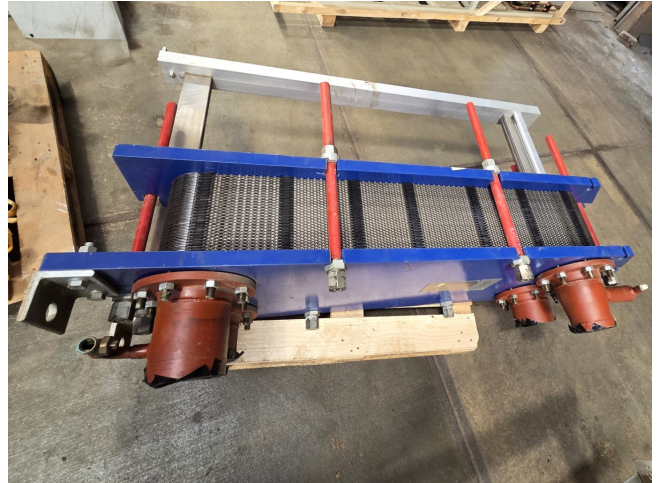

# Alfa Laval M15-MFM

## Specifications

Marke	Alfa Laval
Art	M15-MFM
Product type	PHE
Size	1900x1350x830 mm (LxWxH)
Layers / Cassettes	56
Volume	71,2 L / 71,2 L
Remarks	Y.o.b. 2008
Stock	1

### Used Alfa Laval M15-MFM

Gebrauchter Alfa Laval M15-MFM Plattenwärmetauscher mit 56 Platten. Das Volumen des Wärmetauschers beträgt 71,2 l x 71,2 l. Plattengröße: 1500 x 500 mm (L x H). Blockgröße: 1500 x 260 x 500 mm (L x B x H).